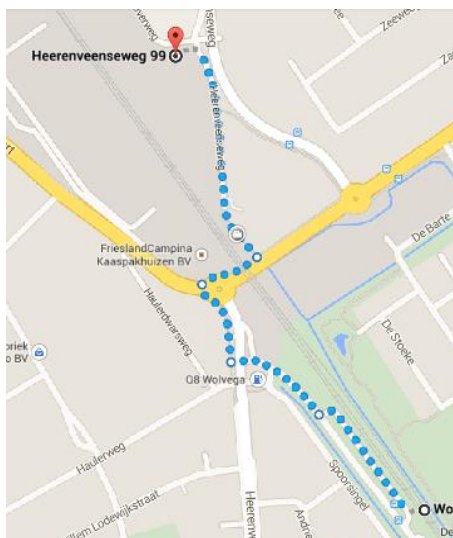

### Vanuit richting Heerenveen

- Volg de A32 richting Zwolle.
- Neem afslag 9 Ter Idzard / Wolvega Noord.
- Sla rechtsaf de Heerenveenseweg op.
- Na ca. 2,5 km ziet u aan uw rechterhand een bord “Bedrijventerrein Heerendeel”, sla hier rechts af.
- U bent bij Nij Barrahûs aangekomen.

Er bevinden zich parkeerplaatsen zowel links als rechts naast het pand.

### Vanuit richting Zwolle

- Volg de A32 richting Heerenveen/Leeuwarden.
- Neem afslag 8 richting Wolvega.
- Sla linksaf naar de Stellingenweg/N351.
- Neem op de rotonde de 1ste afslag naar Om den Noort/N351.
- Ga rechtdoor over één rotonde.
- Neem op de volgende rotonde de 1<sup>e</sup> afslag naar de Heerenveenseweg.
- Neem de 1<sup>e</sup> afslag linksaf naar “Bedrijventerrein Heerendeel”. U ziet Nij Barrahûs recht voor u.

### Vanaf Station Wolvega (ca. 10 minuten lopen)

- Ga vanaf Station Wolvega te voet rechtsaf de stationsweg op.
- Blijf deze volgen tot u de Heerenveenseweg kruist.
- Sla rechtsaf en ga op de rotonde weer rechtsaf.
- U kruist de spoorwegovergang en slaat vervolgens linksaf het fiets/voetpad op richting Heerenveen.
- Na ca. 300 meter bevindt Nij Barrahûs zich aan uw linkerhand.